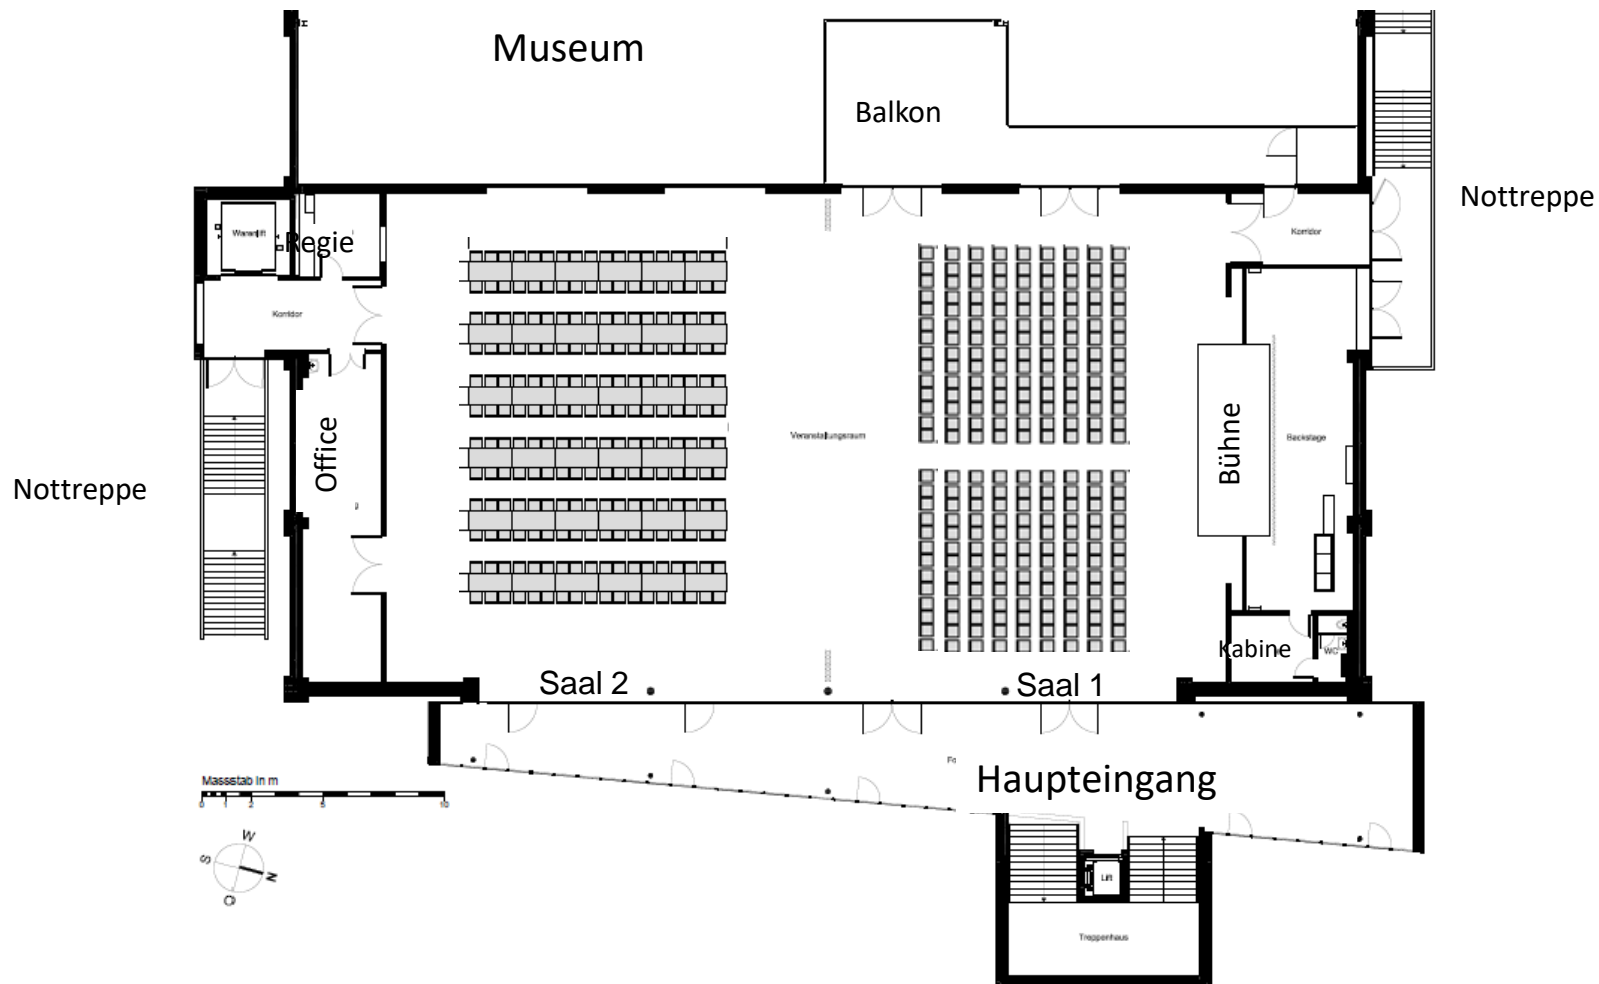

EBIANUM

Baggarmuseum & Events

Obergeschoss Grundriss

EBIANUM

Baggermuseum & Events

Obergeschoss Grundriss

Saal 1: 160 Personen Konzertbestuhlung
Saal 2: 160 Personen Galabestuhlung

Konzert 756 Personen
28 Reihen à 27 Stühle

EBIANUM

Baggermuseum & Events

Obergeschoss Grundriss

Bankett 720 Personen

8 Reihen x 15 Tische x 6 Pers.

1 Tisch = 180 x 80 cm

Saal 1: 243 Pers. (9 Reihen à x 27 Stühle)

Saal 2: 216 Pers. (36 Tische à 6 Pers.)

EBIANUM

Baggarmuseum & Events

Obergeschoss Grundriss