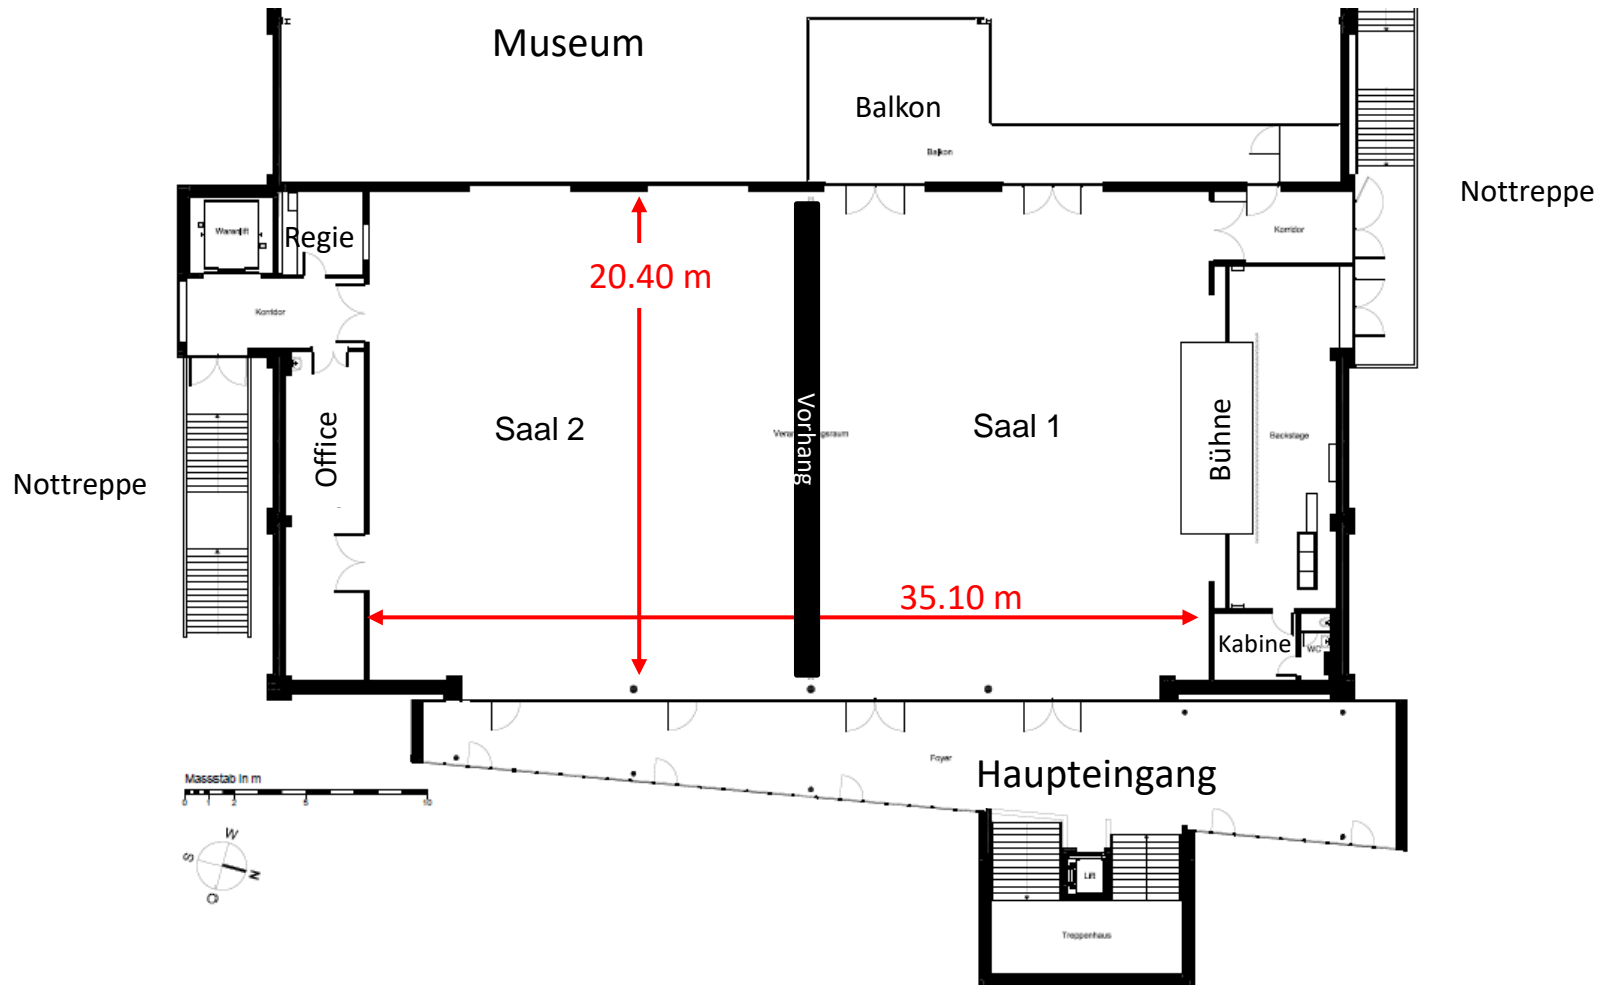

EBIANUM

Baggermuseum & Events

Verschieden Räumlichkeiten für Ihren Event

Eventsaal

Maschinenhalle

Foyer

Museum

Eventsaal

EBIANUM

Baggarmuseum & Events

Obergeschoss Grundriss

EBIANUM

Baggermuseum & Events

Obergeschoss Grundriss

Saal 1: 160 Personen Konzertbestuhlung
Saal 2: 160 Personen Galabestuhlung

Konzert 756 Personen
28 Reihen à 27 Stühle

EBIANUM

Baggermuseum & Events

Obergeschoss Grundriss

Bankett 720 Personen

8 Reihen x 15 Tische x 6 Pers.

1 Tisch = 180 x 80 cm

Saal 1: 243 Pers. (9 Reihen à x 27 Stühle)

Saal 2: 216 Pers. (36 Tische à 6 Pers.)

EBIANUM

Baggarmuseum & Events

Obergeschoss Grundriss