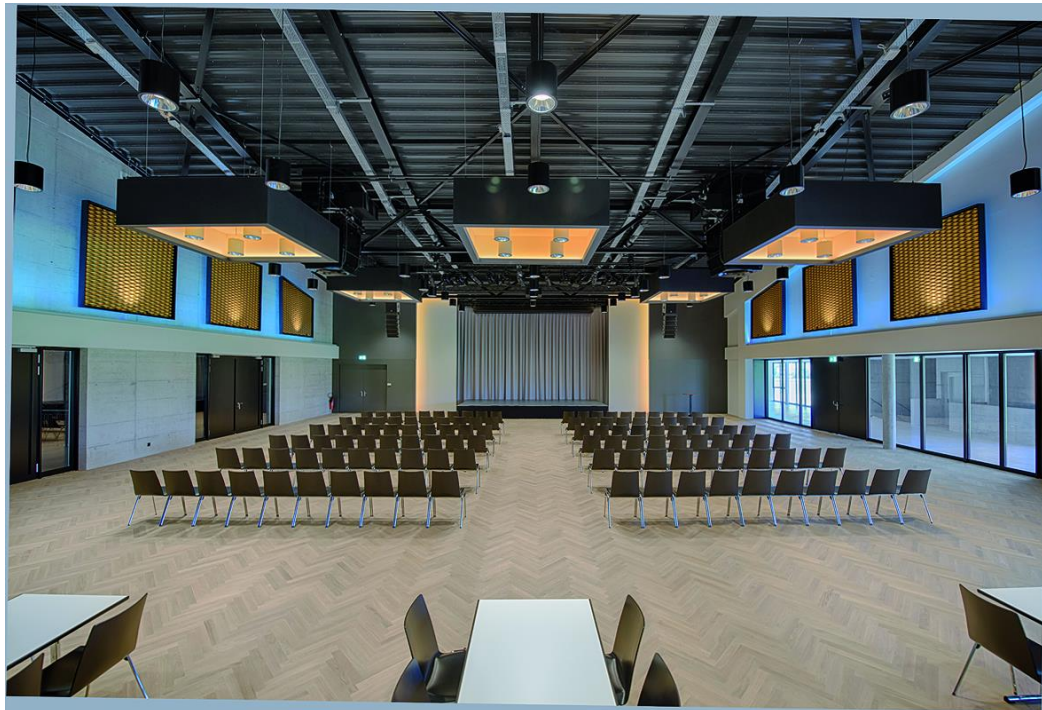

EBIANUM

Baggermuseum & Events

Verschieden Räumlichkeiten für Ihren Event

Eventsaal

Maschinenhalle

Foyer

Museum

Eventsaal

EBIANUM

Baggarmuseum & Events

Obergeschoss Grundriss

EBIANUM

Baggermuseum & Events

Obergeschoss Grundriss

Saal 1: 160 Personen Konzertbestuhlung
Saal 2: 160 Personen Galabestuhlung

Konzert 756 Personen
28 Reihen à 27 Stühle

EBIANUM

Baggermuseum & Events

Obergeschoss Grundriss

Bankett 720 Personen

8 Reihen x 15 Tische x 6 Pers.

1 Tisch = 180 x 80 cm

Saal 1: 243 Pers. (9 Reihen à x 27 Stühle)

Saal 2: 216 Pers. (36 Tische à 6 Pers.)