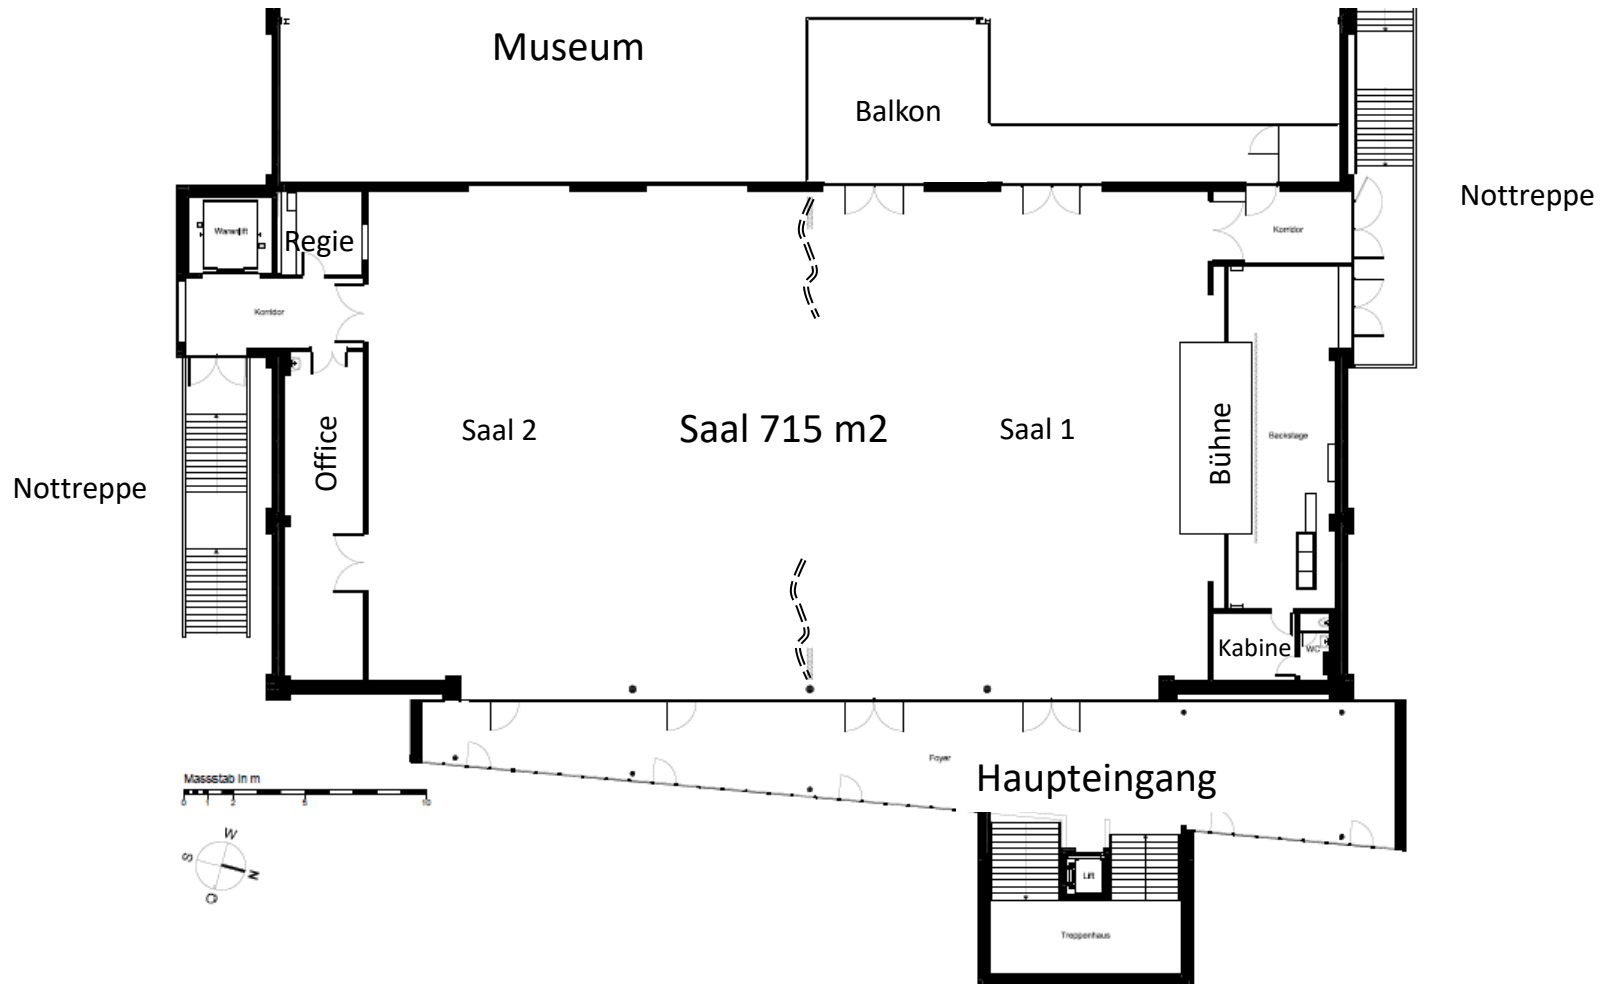

EBIANUM

Baggermuseum & Events

Verschieden Räumlichkeiten für Ihren Event

Eventsaal

Maschinenhalle

Foyer

Museum

Eventsaal

EBIANUM

Baggarmuseum & Events

Obergeschoss Grundriss

EBIANUM

Baggermuseum & Events

Obergeschoss Grundriss

Saal 1: 160 Personen Konzertbestuhlung
Saal 2: 160 Personen Galabestuhlung

Konzert 756 Personen
28 Reihen à 27 Stühle

EBIANUM

Baggermuseum & Events

Obergeschoss Grundriss

Bankett 720 Personen

8 Reihen x 15 Tische x 6 Pers.

1 Tisch = 180 x 80 cm

Saal 1: 243 Pers. (9 Reihen à x 27 Stühle)

Saal 2: 216 Pers. (36 Tische à 6 Pers.)

EBIANUM

Baggarmuseum & Events

Obergeschoss Grundriss