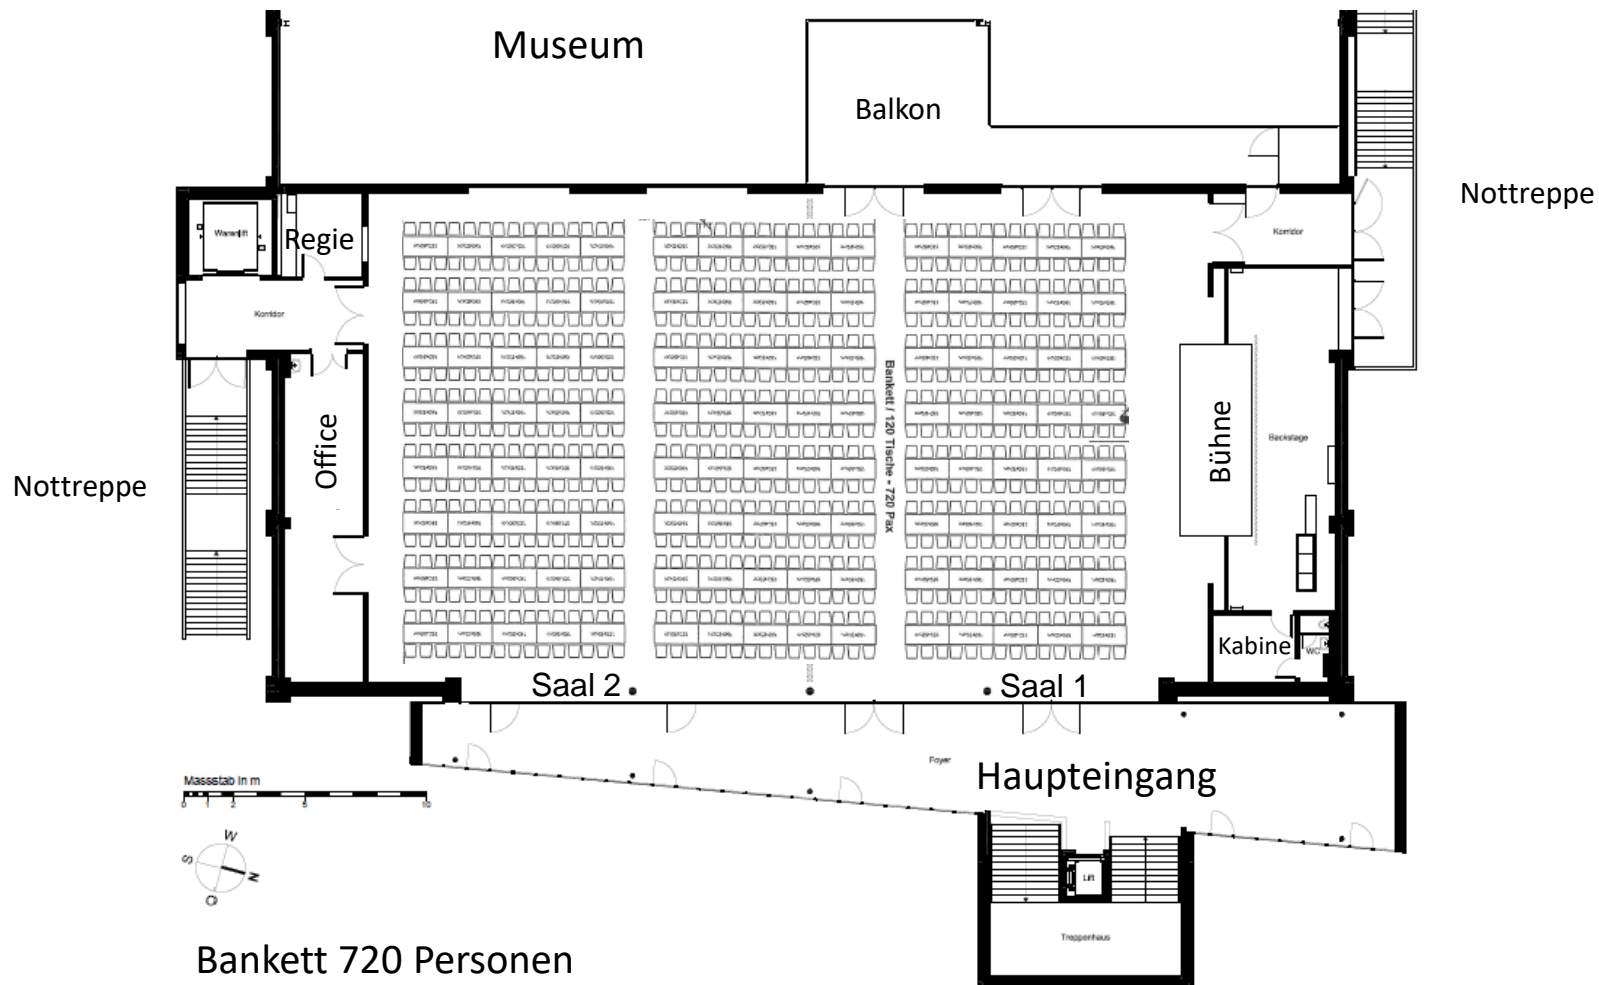

EBIANUM

Baggarmuseum & Events

Obergeschoss Grundriss

EBIANUM

Baggermuseum & Events

Obergeschoss Grundriss

Saal 1: 160 Personen Konzertbestuhlung
Saal 2: 160 Personen Galabestuhlung

Konzert 756 Personen
28 Reihen à 27 Stühle

EBIANUM

Baggermuseum & Events

Obergeschoss Grundriss

Bankett 720 Personen

8 Reihen x 15 Tische x 6 Pers.

1 Tisch = 180 x 80 cm

Saal 1: 243 Pers. (9 Reihen à x 27 Stühle)

Saal 2: 216 Pers. (36 Tische à 6 Pers.)

EBIANUM

Baggarmuseum & Events

Obergeschoss Grundriss