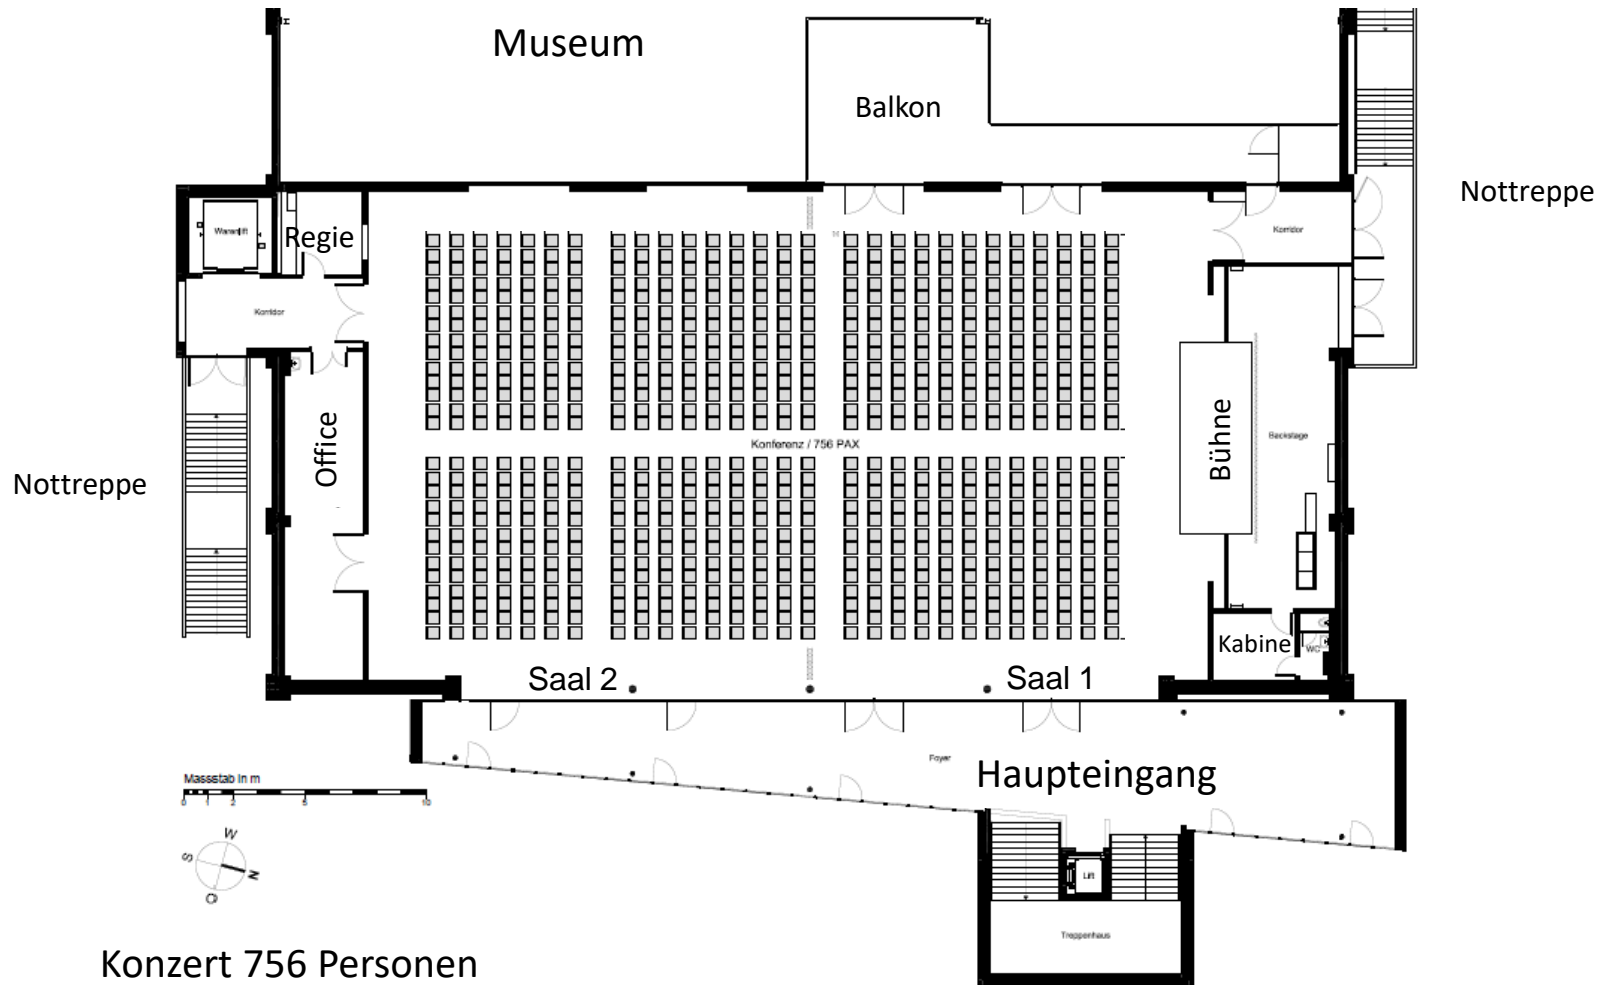

EBIANUM

Baggarmuseum & Events

Obergeschoss Grundriss

EBIANUM

Baggermuseum & Events

Obergeschoss Grundriss

Saal 1: 160 Personen Konzertbestuhlung
Saal 2: 160 Personen Galabestuhlung

Konzert 756 Personen
28 Reihen à 27 Stühle

EBIANUM

Baggermuseum & Events

Obergeschoss Grundriss

Bankett 720 Personen

8 Reihen x 15 Tische x 6 Pers.

1 Tisch = 180 x 80 cm

Saal 1: 243 Pers. (9 Reihen à x 27 Stühle)

Saal 2: 216 Pers. (36 Tische à 6 Pers.)

EBIANUM

Baggarmuseum & Events

Obergeschoss Grundriss