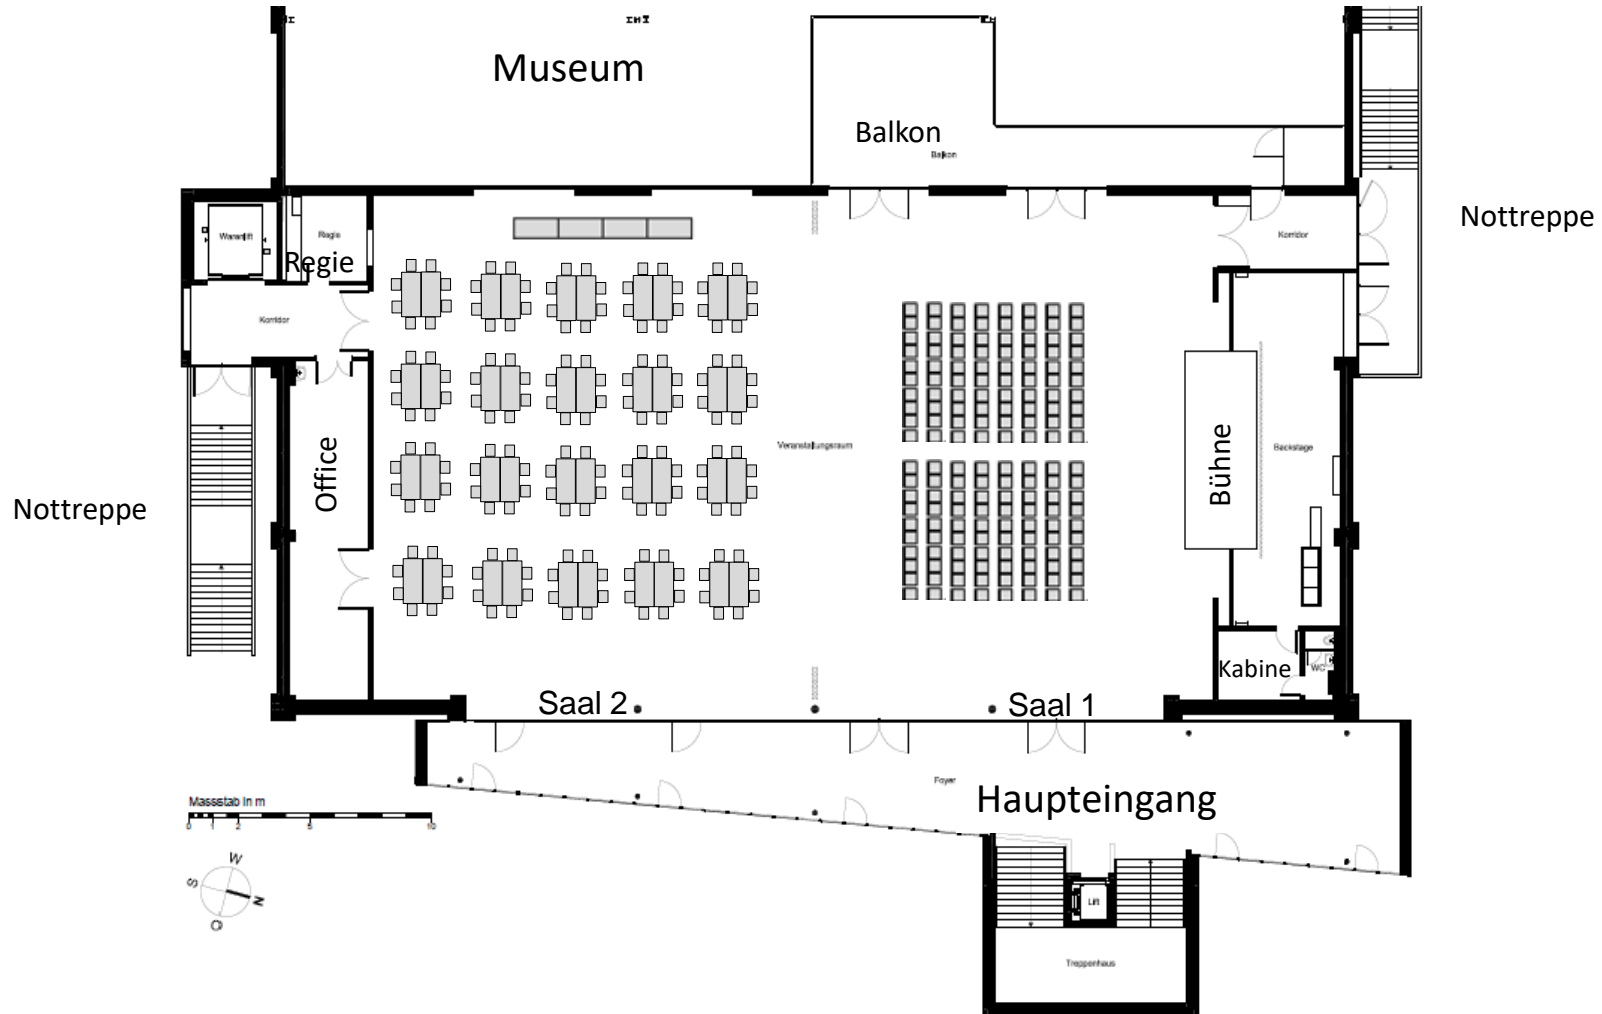

EBIANUM

Baggarmuseum & Events

Obergeschoss Grundriss

EBIANUM

Baggermuseum & Events

Obergeschoss Grundriss

Saal 1: 160 Personen Konzertbestuhlung
Saal 2: 160 Personen Galabestuhlung

Konzert 756 Personen
28 Reihen à 27 Stühle

EBIANUM

Baggermuseum & Events

Obergeschoss Grundriss

Bankett 720 Personen

8 Reihen x 15 Tische x 6 Pers.

1 Tisch = 180 x 80 cm

Saal 1: 243 Pers. (9 Reihen à x 27 Stühle)

Saal 2: 216 Pers. (36 Tische à 6 Pers.)

EBIANUM

Baggarmuseum & Events

Obergeschoss Grundriss